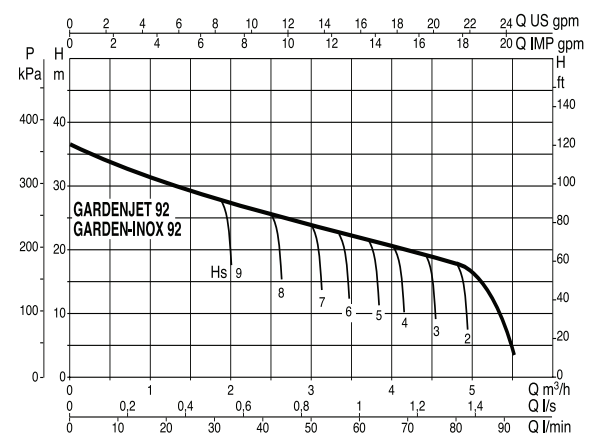

GARDENJET - GARDEN INOX - GARDEN COM

ЦЕНТРОБЕЖНЫЕ САМОВСАСЫВАЮЩИЕ НАСОСЫ