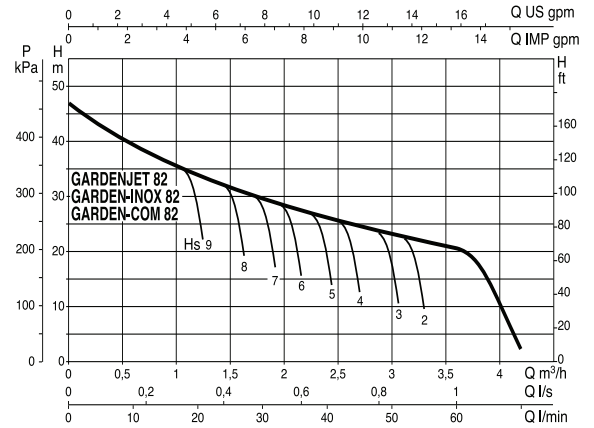

GARDENJET - GARDEN INOX - GARDEN COM

ЦЕНТРОБЕЖНЫЕ САМОВСАСЫВАЮЩИЕ НАСОСЫ