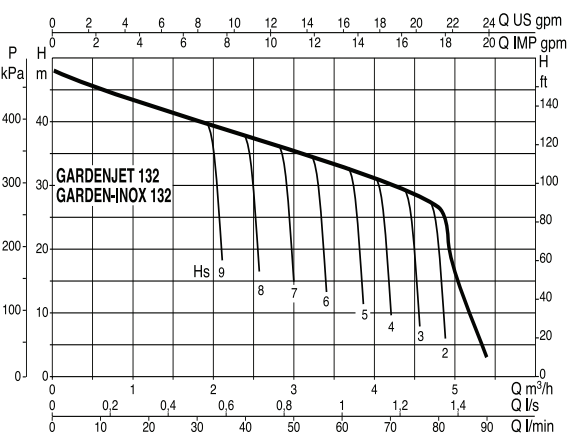

GARDENJET - GARDEN INOX - GARDEN COM

ЦЕНТРОБЕЖНЫЕ САМОВСАСЫВАЮЩИЕ НАСОСЫ