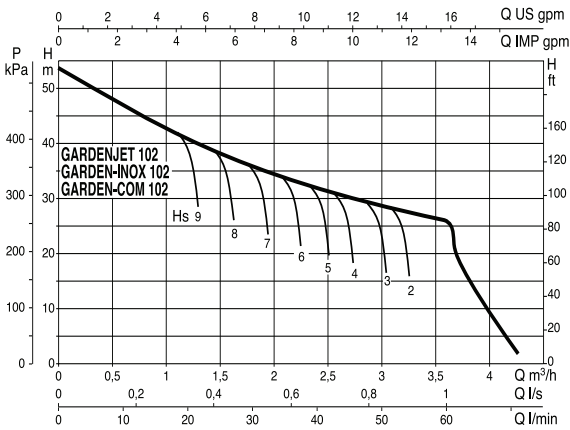

GARDENJET - GARDEN INOX - GARDEN COM

ЦЕНТРОБЕЖНЫЕ САМОВСАСЫВАЮЩИЕ НАСОСЫ