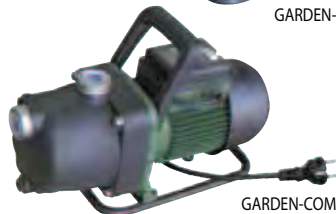

GARDENJET - GARDEN INOX - GARDEN COM

ЦЕНТРОБЕЖНЫЕ САМОВСАСЫВАЮЩИЕ НАСОСЫ

КОММУНАЛЬНО-БЫТОВОЕ ВОДОСНАБЖЕНИЕ

GARDENJET

GARDEN-INOX

GARDEN-COM

Назначение. Разработано специально для индивидуальных систем водоснабжения и небольших сельскохозяйственных установок.
Рабочий диапазон: производительность – от 0,4 до 5,4 куб.м/ч, напор – до 54 м. водяного столба.

Основные материалы. Гидравлический корпус – чугун для моделей Garden-Jet, нержавеющей сталь для моделей Garden-Inox,

технополимер для моделей Garden-Com; опора двигателя – алюминиевый сплав; рабочее колесо и диффузор – технополимер; ротор – нержавеющая сталь, уплотнение – EPDM, торцевое уплотнение вала – графит/керамика.