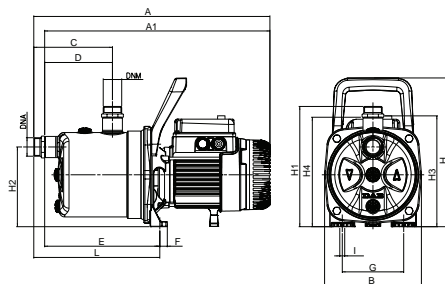

GARDENJET - GARDEN INOX - GARDEN COM

ЦЕНТРОБЕЖНЫЕ САМОВСАСЫВАЮЩИЕ НАСОСЫ

РАЗМЕРЫ И ВЕС

GARDENJET

GARDEN-INOX

GARDEN-COM

МОДЕЛЬ	A мм	A1 мм	A2 мм	B мм	C мм	D мм	E мм	F мм	G мм	H мм	H1 мм	H2 мм	H3 мм	I Ø мм	L мм	DNA мм	DNM мм	РАЗМЕРЫ УПАКОВКИ, мм			ВЕС кг	К-ВО НА ПАЛЛЕТ
																		L/A	L/B	H		
GARDENJET 82	410	395	390	178	127	108	192	14	111	268	201	144	199	9	212	1" G	1" G	470	240	240	11	28
GARDENJET 102	429	414	409	178	127	108	192	14	111	268	200	144	209	9	212	1" G	1" G	470	240	240	12,8	28
GARDENJET 92	410	395	390	178	127	108	192	14	111	268	201	144	199	9	212	1" G	1" G	470	240	240	12	28
GARDENJET 132	429	414	409	178	127	108	192	14	111	268	200	144	209	9	212	1" G	1" G	470	240	240	13,8	28
GARDEN-INOX 82	424	406	174	142	122	207	14	111	268	216	144	199	197	9	227	1" G	1" G	470	240	240	10,7	28
GARDEN-INOX 102	444	424	174	142	122	207	14	111	268	216	144	209	197	9	227	1" G	1" G	470	240	240	12,5	28
GARDEN-INOX 92	425	406	174	142	122	207	14	111	268	216	144	199	197	9	227	1" G	1" G	470	240	240	11,7	28
GARDEN-INOX 132	444	424	174	142	122	207	14	111	268	216	144	209	197	9	227	1" G	1" G	470	240	240	13,5	28
GARDEN-COM 62	425	406	170	142	122	208	14	111	268	217	144	199	198	9	227	1" G	1" G	470	240	240	10,7	28
GARDEN-COM 82	425	406	170	142	122	208	14	111	268	217	144	199	198	9	227	1" G	1" G	470	240	240	10,7	28
GARDEN-COM 102	444	406	170	142	122	208	14	111	268	217	144	209	203	9	227	1" G	1" G	470	240	240	12,5	28