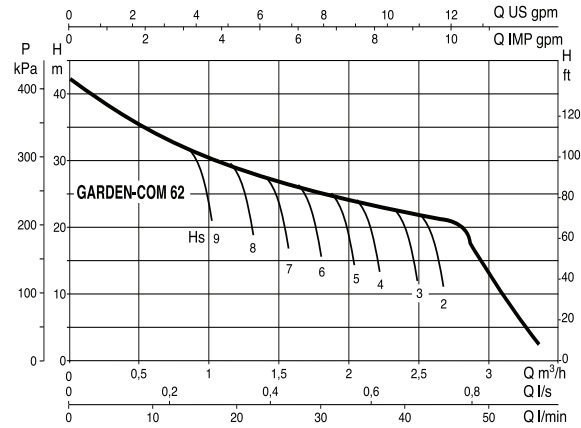

GARDENJET - GARDEN INOX - GARDEN COM

ЦЕНТРОБЕЖНЫЕ САМОВСАСЫВАЮЩИЕ НАСОСЫ