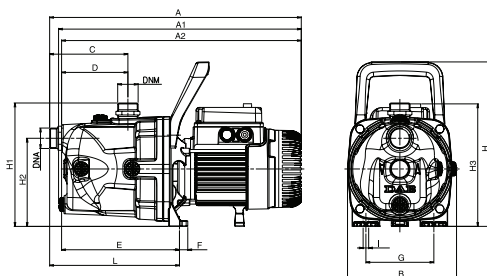

GARDENJET - GARDEN INOX - GARDEN COM

ЦЕНТРОБЕЖНЫЕ САМОВСАСЫВАЮЩИЕ НАСОСЫ

РАЗМЕРЫ И ВЕС

GARDENJET

GARDEN-INOX

GARDEN-COM

МОДЕЛЬ	A мм	A1 мм	A2 мм	B мм	C мм	D мм	E мм	F мм	G мм	H мм	H1 мм	H2 мм	H3 мм	I Ø мм	L мм	DNA мм	DNM мм	РАЗМЕРЫ УПАКОВКИ, мм			ВЕС кг	К-ВО НА ПАЛЛЕТ
																		L/A	L/B	H		
GARDENJET 82	410	395	390	178	127	108	192	14	111	268	201	144	199	9	212	1" G	1" G	470	240	240	11	28
GARDENJET 102	429	414	409	178	127	108	192	14	111	268	200	144	209	9	212	1" G	1" G	470	240	240	12,8	28
GARDENJET 92	410	395	390	178	127	108	192	14	111	268	201	144	199	9	212	1" G	1" G	470	240	240	12	28
GARDENJET 132	429	414	409	178	127	108	192	14	111	268	200	144	209	9	212	1" G	1" G	470	240	240	13,8	28
GARDEN-INOX 82	424	406	174	142	122	207	14	111	268	216	144	199	197	9	227	1" G	1" G	470	240	240	10,7	28
GARDEN-INOX 102	444	424	174	142	122	207	14	111	268	216	144	209	197	9	227	1" G	1" G	470	240	240	12,5	28
GARDEN-INOX 92	425	406	174	142	122	207	14	111	268	216	144	199	197	9	227	1" G	1" G	470	240	240	11,7	28
GARDEN-INOX 132	444	424	174	142	122	207	14	111	268	216	144	209	197	9	227	1" G	1" G	470	240	240	13,5	28
GARDEN-COM 62	425	406	170	142	122	208	14	111	268	217	144	199	198	9	227	1" G	1" G	470	240	240	10,7	28
GARDEN-COM 82	425	406	170	142	122	208	14	111	268	217	144	199	198	9	227	1" G	1" G	470	240	240	10,7	28
GARDEN-COM 102	444	406	170	142	122	208	14	111	268	217	144	209	203	9	227	1" G	1" G	470	240	240	12,5	28