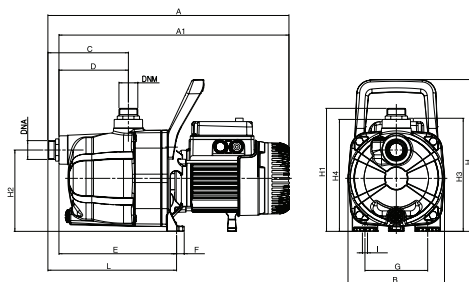

GARDENJET - GARDEN INOX - GARDEN COM

ЦЕНТРОБЕЖНЫЕ САМОВСАСЫВАЮЩИЕ НАСОСЫ

РАЗМЕРЫ И ВЕС

GARDENJET

GARDEN-INOX

GARDEN-COM

МОДЕЛЬ	A мм	A1 мм	A2 мм	B мм	C мм	D мм	E мм	F мм	G мм	H мм	H1 мм	H2 мм	H3 мм	I Ø мм	L мм	DNA мм	DNM мм	РАЗМЕРЫ УПАКОВКИ, мм			ВЕС кг	К-ВО НА ПАЛЛЕТ
																		L/A	L/B	H		
GARDENJET 82	410	395	390	178	127	108	192	14	111	268	201	144	199	9	212	1" G	1" G	470	240	240	11	28
GARDENJET 102	429	414	409	178	127	108	192	14	111	268	200	144	209	9	212	1" G	1" G	470	240	240	12,8	28
GARDENJET 92	410	395	390	178	127	108	192	14	111	268	201	144	199	9	212	1" G	1" G	470	240	240	12	28
GARDENJET 132	429	414	409	178	127	108	192	14	111	268	200	144	209	9	212	1" G	1" G	470	240	240	13,8	28
GARDEN-INOX 82	424	406	174	142	122	207	14	111	268	216	144	199	197	9	227	1" G	1" G	470	240	240	10,7	28
GARDEN-INOX 102	444	424	174	142	122	207	14	111	268	216	144	209	197	9	227	1" G	1" G	470	240	240	12,5	28
GARDEN-INOX 92	425	406	174	142	122	207	14	111	268	216	144	199	197	9	227	1" G	1" G	470	240	240	11,7	28
GARDEN-INOX 132	444	424	174	142	122	207	14	111	268	216	144	209	197	9	227	1" G	1" G	470	240	240	13,5	28
GARDEN-COM 62	425	406	170	142	122	208	14	111	268	217	144	199	198	9	227	1" G	1" G	470	240	240	10,7	28
GARDEN-COM 82	425	406	170	142	122	208	14	111	268	217	144	199	198	9	227	1" G	1" G	470	240	240	10,7	28
GARDEN-COM 102	444	406	170	142	122	208	14	111	268	217	144	209	203	9	227	1" G	1" G	470	240	240	12,5	28