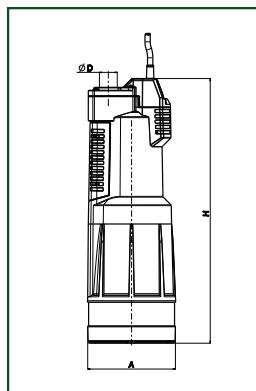

ТЕХНИЧЕСКИЕ ХАРАКТЕРИСТИКИ

| МОДЕЛЬ | КОД | ИСТОЧНИК ПИТАНИЯ | МОЩНОСТЬ НОМИНАЛ. | | ДЛИНА КАБЕЛЬ М |
|--------------------|----------|------------------|-------------------|-------|----------------|
| | | | кВт | л. с. | |
| DIVERTRON 1000 M | 60122623 | 1 x 230 V | 0,65 | 0,88 | 15 |
| DIVERTRON X 1000 M | 60122625 | 1 x 230 V | 0,65 | 0,88 | 15 |
| DIVERTRON 1200 M | 60122626 | 1 x 230 V | 0,75 | 1 | 15 |
| DIVERTRON X 1200 M | 60122627 | 1 x 230 V | 0,75 | 1 | 15 |

РАЗМЕРЫ И ВЕС

| МОДЕЛЬ | A мм | ØD мм | H мм | DNM мм | ВЕС Кг |
|------------------|------|-------|------|--------|--------|
| DIVERTRON 1000 | 150 | 30 | 450 | 1" | 11 |
| DIVERTRON X 1000 | 150 | 30 | 450 | 1" | 11 |
| DIVERTRON 1200 | 150 | 30 | 450 | 1" | 11 |
| DIVERTRON X 1200 | 150 | 30 | 480 | 1" | 11 |