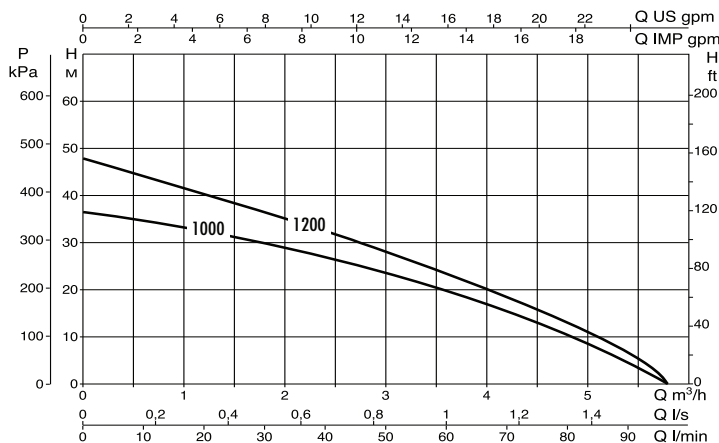

Особенности. Многоступенчатый колодезный

насос. Уплотнение вала – масляная камера с двумя сальниковыми уплотнениями. Все модели укомплектованы электро механической системой управления со встроенными датчиками давления и потока. Есть встроенная защита от «сухого» хода и перегрузки. Модели с индексом «X» оборудованы всасывающим патрубком для организации забора воды из верхних слоев, при помощи гибкого всасывающего патрубка с поплавком (заказывается отдельно).

Монтаж. Вал двигателя – в вертикальном положении. При продолжительной работе насос может находиться в не полностью погруженном положении.

Стандартное электропитание: 1x230 В.

Степень защиты: IP 68.

Класс изоляции: F

ТЕХНИЧЕСКИЕ ХАРАКТЕРИСТИКИ

МОДЕЛЬ	КОД	ИСТОЧНИК ПИТАНИЯ	МОЩНОСТЬ НОМИНАЛ.		ДЛИНА КАБЕЛЬ М
			кВт	л. с.	
DIVERTRON 1000 M	60122623	1 x 230 V	0,65	0,88	15
DIVERTRON X 1000 M	60122625	1 x 230 V	0,65	0,88	15
DIVERTRON 1200 M	60122626	1 x 230 V	0,75	1	15
DIVERTRON X 1200 M	60122627	1 x 230 V	0,75	1	15